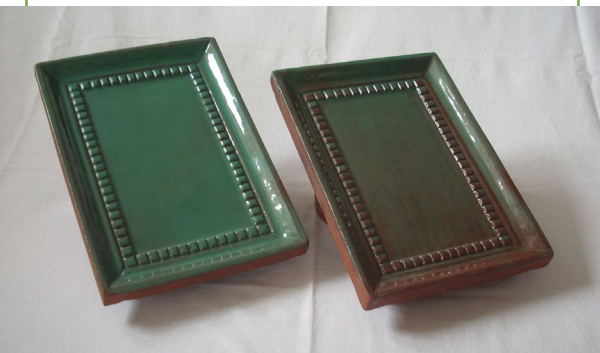

Spoznajte výhody keramických kachlí a navrhňte si vašu vlastnú kachľovú pec už dnes!